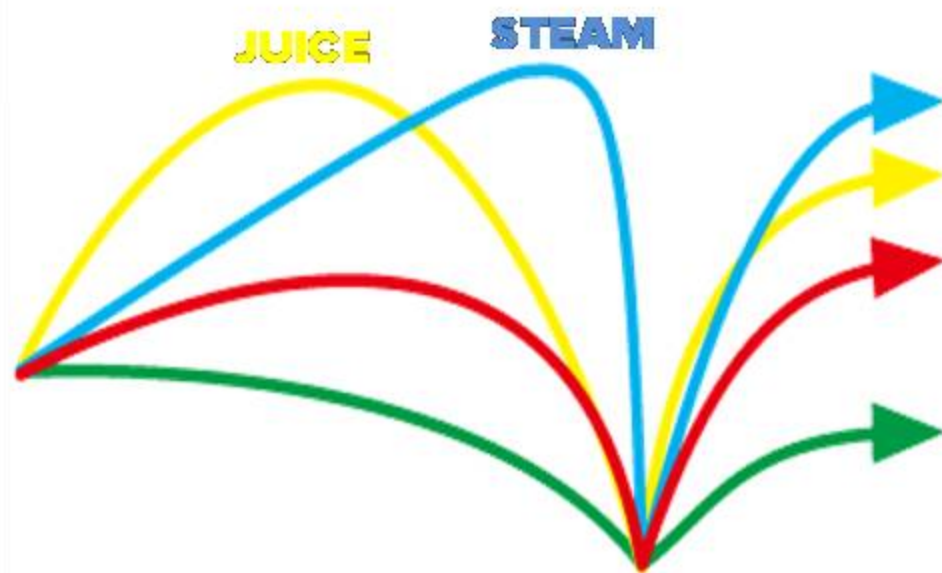

POWER + SPIN Category

CHARACTERISTIC

スウィングスピードを加速させるバランス、パワーロスしない強靭なボディを持つことで、スピン性能を向上させるラケットカテゴリ。

PLAYER TYPE

Big & Fast Swing Player

打球に回転を与え、その回転力とパワーで攻めるプレイヤー。
ストローク中心プレイヤー。

RECOMMENDED Family

Wilson.
MORE WIN.

HAMMER BALANCE & DUAL TAPER BEAM

スピン性能を高めるための要素であるバランス×ウェイト×フレーム形状の組み合わせのパワーで生み出すスピン。
どちらのFamilyもスピン性能を高めることに貢献するが、プレイヤーの本来のスウィング軌道(ラケットトップを効かしたスウィングvsラケットボディ全体を使うスウィング)により、その嗜好が変わる。